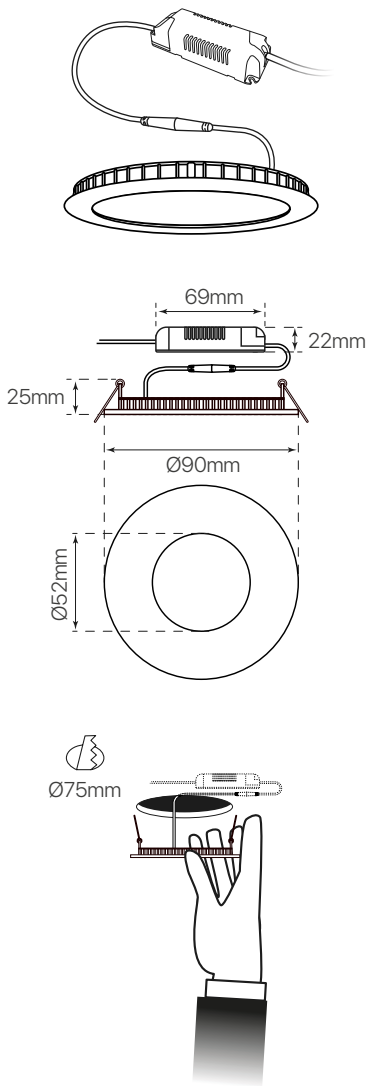

slim  
ficha técnica  
datasheet

ref. 5551744

Nombre / Name	Slim • downlight led empotrable redondo
Referencia / Reference	5551744
Materiales / Materials	Aluminio + PMMA / Aluminum + PMMA
Difusor / Diffuser	PMMA
Potencia / Power	3W
Temperatura de color / Color temperature	6500K
Flujo luminoso / Luminous flux	310 lm
Dimable / Dimmable	No
Ángulo de apertura / Beam angle	110°
Ángulo de detección / Detection angle	-
IP	44
IK	08
F.P	>0.9
UGR	20
IRC	>80
Chip	EPISTAR 2835
Driver	i-TEC series
Vida media (duración) / Average life	± 50.000h
Clase energética / Energy class	A+
Aislamiento eléctrico / Electrical isolation	Clase I / Clase I
Colores / Colors	Blanco / White
Medida exterior / Product size	Ø90mm x 25mm
Medidas de corte / Cutting measurements	Ø75mm
Tª (ambiente/trabajo) / Tª (environment/work)	-20°C ~ 50°C
Input	AC85 ~ 265V
Output	DC5 ~ 12V
Frecuencia / Frequency	50 / 60Hz
Peso / Weight	0,10g
Certificados / Certificates	CE RoHS
Garantía / Warranty	2 años / 2 years